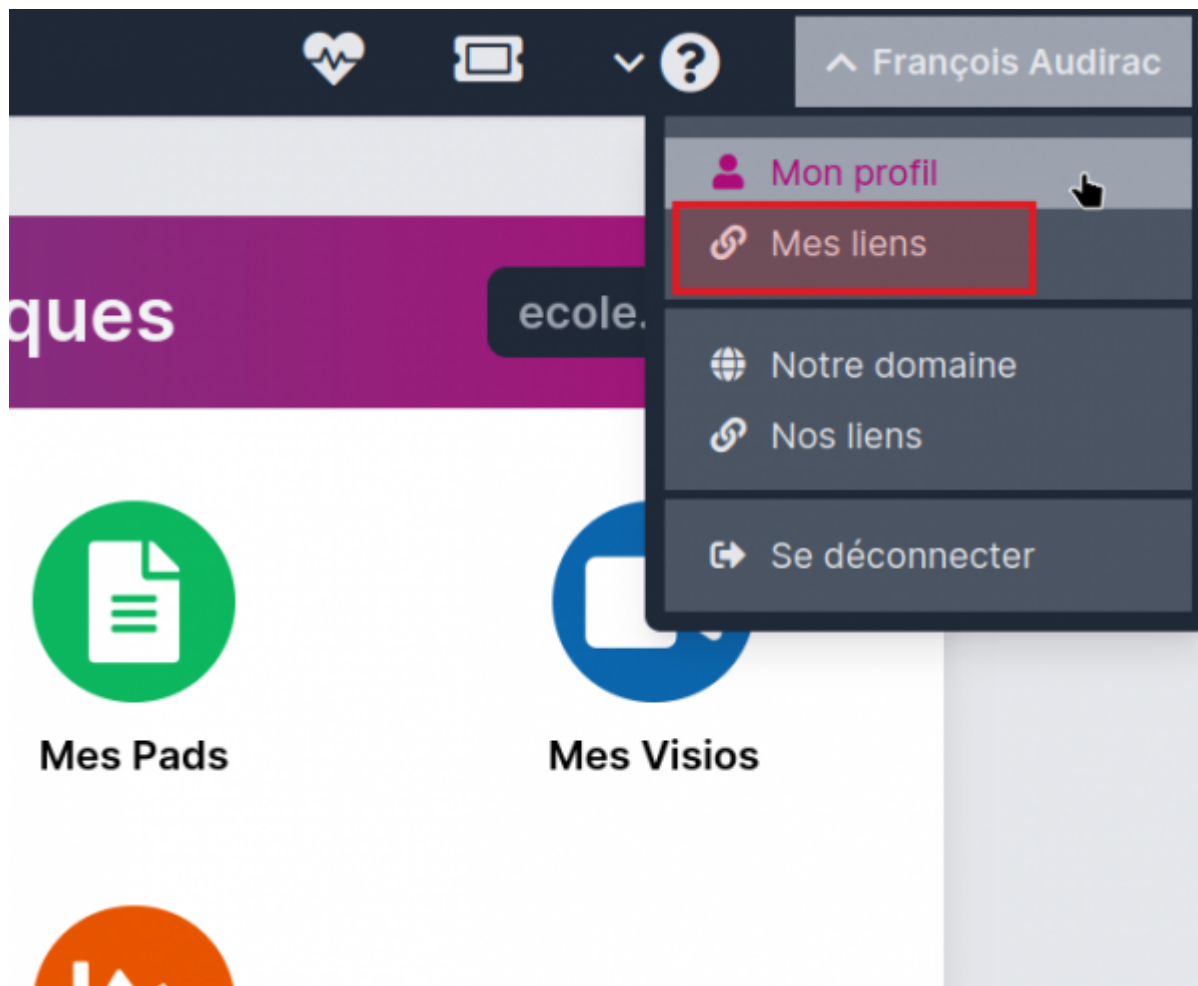

# Personnaliser mes liens

Chaque utilisateur·rice dispose d'un espace dans lequel il peut mémoriser des liens personnels, qui ne seront pas visibles par les autres utilisateurs·rices.

Pour en ajouter, retirer ou modifier, survolez votre nom, et cliquer sur **“Mes liens”**.