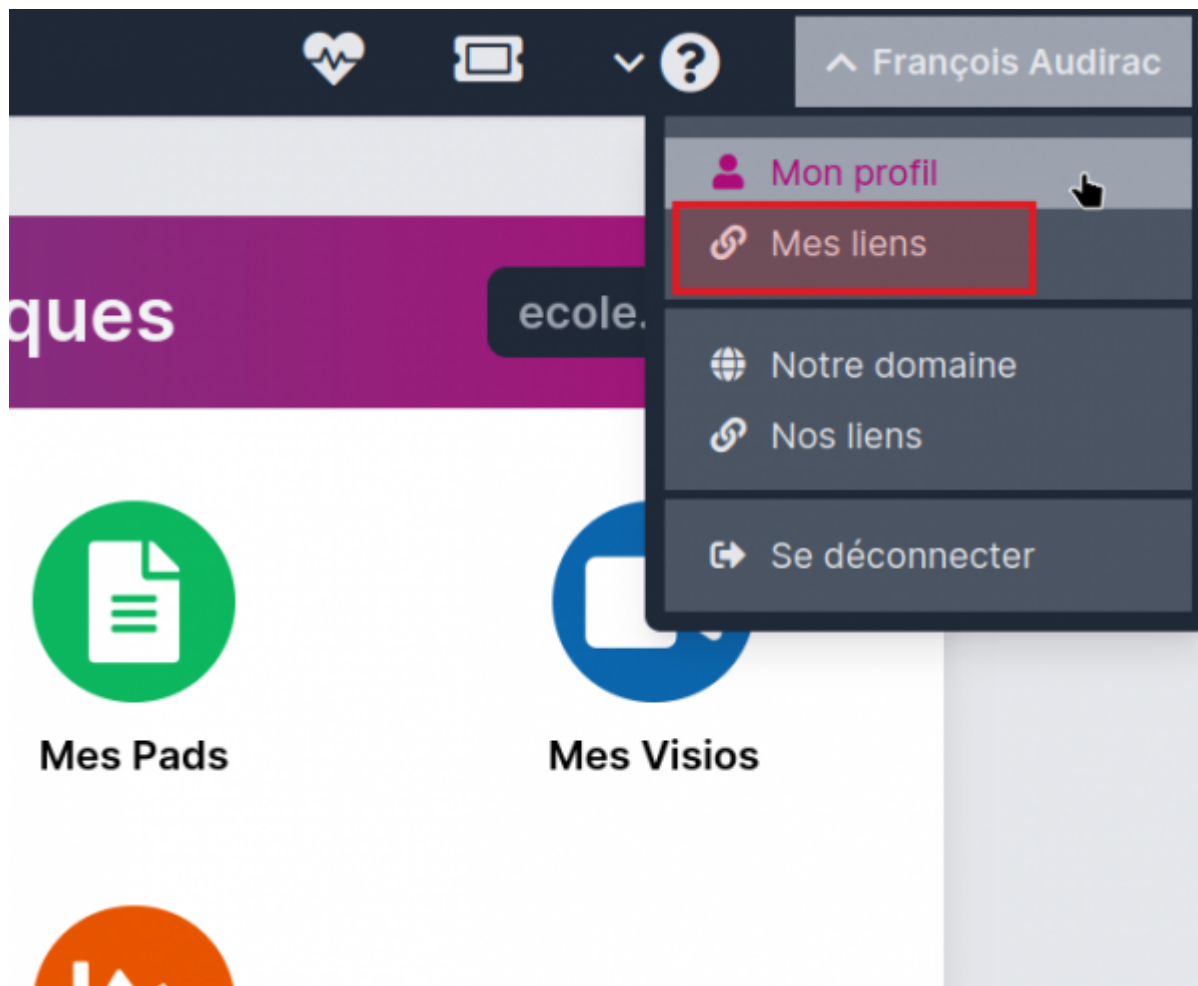

Personnaliser mes liens

Chaque utilisateur·rice dispose d'un espace dans lequel il peut mémoriser des liens personnels, qui ne seront pas visibles par les autres utilisateurs·rices.

Pour en ajouter, retirer ou modifier, survolez votre nom, et cliquer sur **“Mes liens”**.