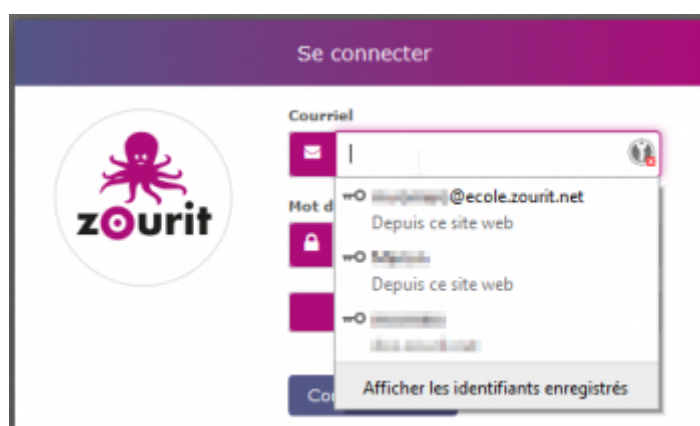

Penser à se déconnecter de sa session

Lorsque vous êtes connecté·e·s sur votre session Zourit, vous pouvez identifier sur **quel compte** ici :