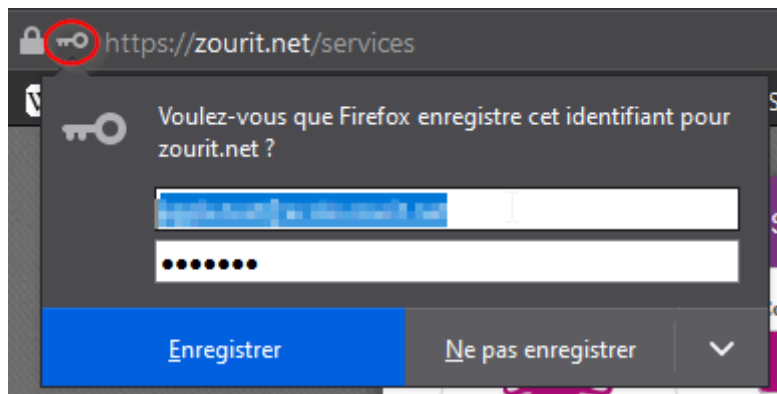

Vous n'aurez ensuite qu'à sélectionner le bon identifiant pour vous connecter.

Si vous cliquez sur la ligne du courriel, les différents identifiants s'affichent :