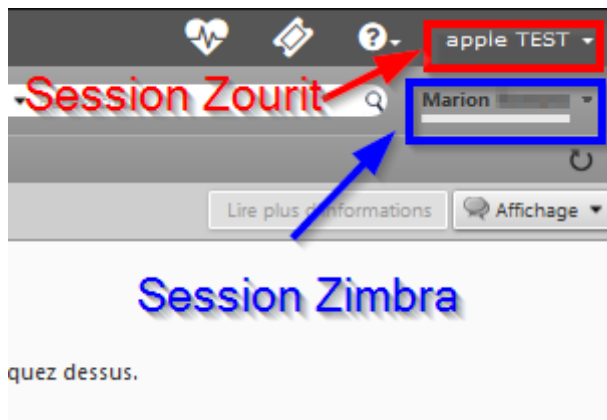

Connexion via un poste utilisé par plusieurs utilisateurs Zourit

Si plusieurs utilisateurs·trices utilisent la même session et/ou le même navigateur, vous pouvez enregistrer votre mot de passe de session zourit dans le navigateur :

Vous n'aurez ensuite qu'à sélectionner le bon identifiant pour vous connecter.

Si vous cliquez sur la ligne du courriel, les différents identifiants s'affichent :

Penser à se déconnecter de sa session

Lorsque vous êtes connecté·e·s sur votre session Zourit, vous pouvez identifier sur **quel compte** ici :

 Lors des connexions aux outils, il faut différencier la session ZOURIT et la session de l'outil (ZIMBRA, Nextcloud...)

Ce qui peut prêter à confusion, c'est que dans certains cas, la session ZOURIT n'est pas la même que Zimbra :