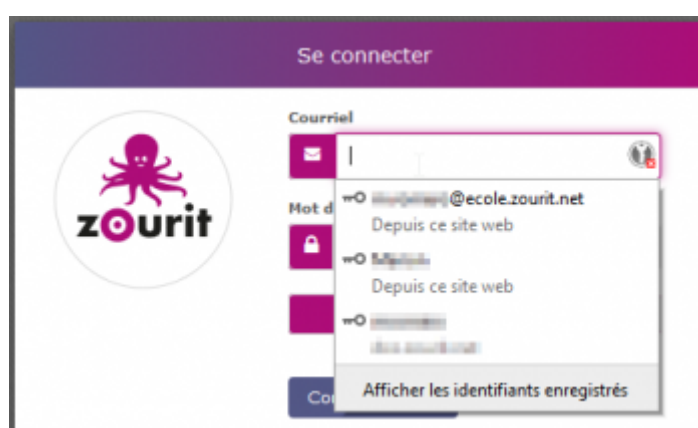

Penser à se déconnecter de sa session

Lorsque vous êtes connecté·e·s sur votre session Zourit, vous pouvez identifier sur **quel compte** ici :