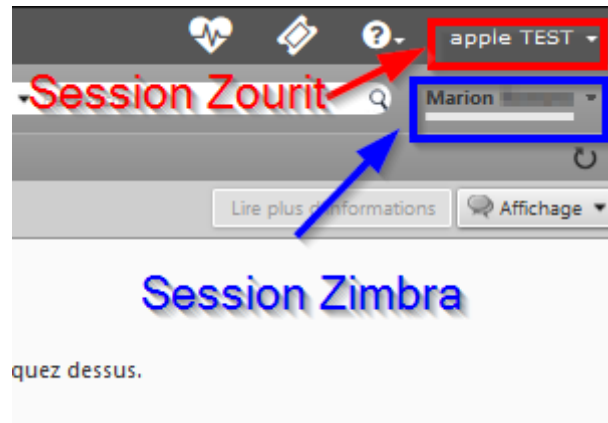

Connexion via un poste utilisé par plusieurs utilisateurs Zourit

Si plusieurs utilisateurs·trices utilisent la même session et/ou le même navigateur, vous pouvez enregistrer votre mot de passe de session zourit dans le navigateur :

Vous n'aurez ensuite qu'à sélectionner le bon identifiant pour vous connecter.

Si vous cliquez sur la ligne du courriel, les différents identifiants s'affichent :

Penser à se déconnecter de sa session

Lorsque vous êtes connecté·e·s sur votre session Zourit, vous pouvez identifier sur **quel compte** ici :

 Lors des connexions aux outils, il faut différencier la session ZOURIT et la session de l'outil (ZIMBRA, Nextcloud...)

Ce qui peut prêter à confusion, c'est que dans certains cas, la session ZOURIT n'est pas la même que Zimbra :