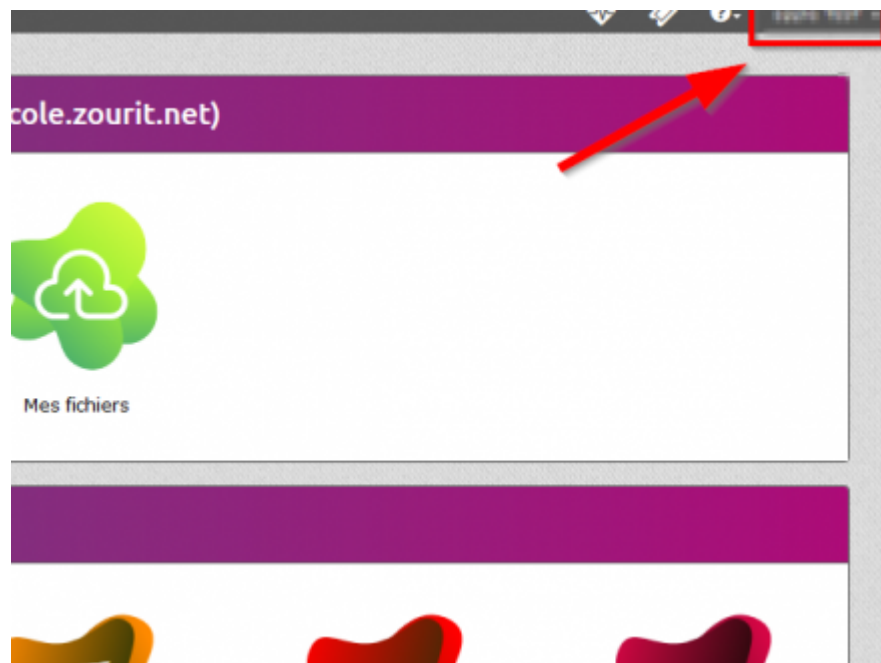

# Changer son mot de passe

N'importe quel·le utilisateur·ice a la possibilité de changer son mot de passe.

Cliquer sur **son nom** en haut à droite, puis **mon profil**.

Dans la fenêtre qui s'affiche, compléter avec **votre nouveau mot de passe** en double exemplaire.