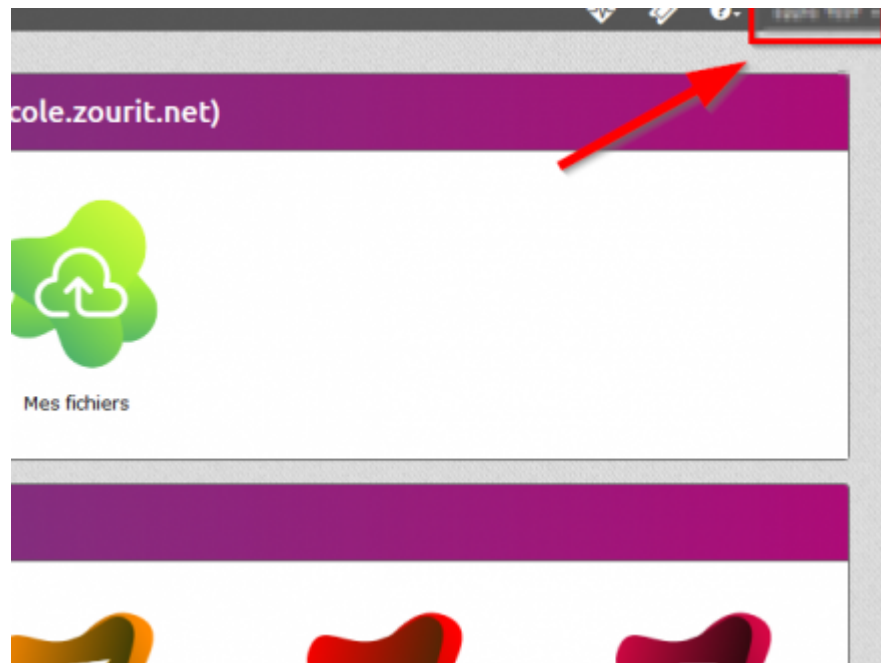

# Changer son mot de passe

N'importe quel·le utilisateur·ice a la possibilité de changer son mot de passe.

Cliquer sur **son nom** en haut à droite, puis **mon profil**.

Dans la fenêtre qui s'affiche, compléter avec **votre nouveau mot de passe** en double exemplaire.