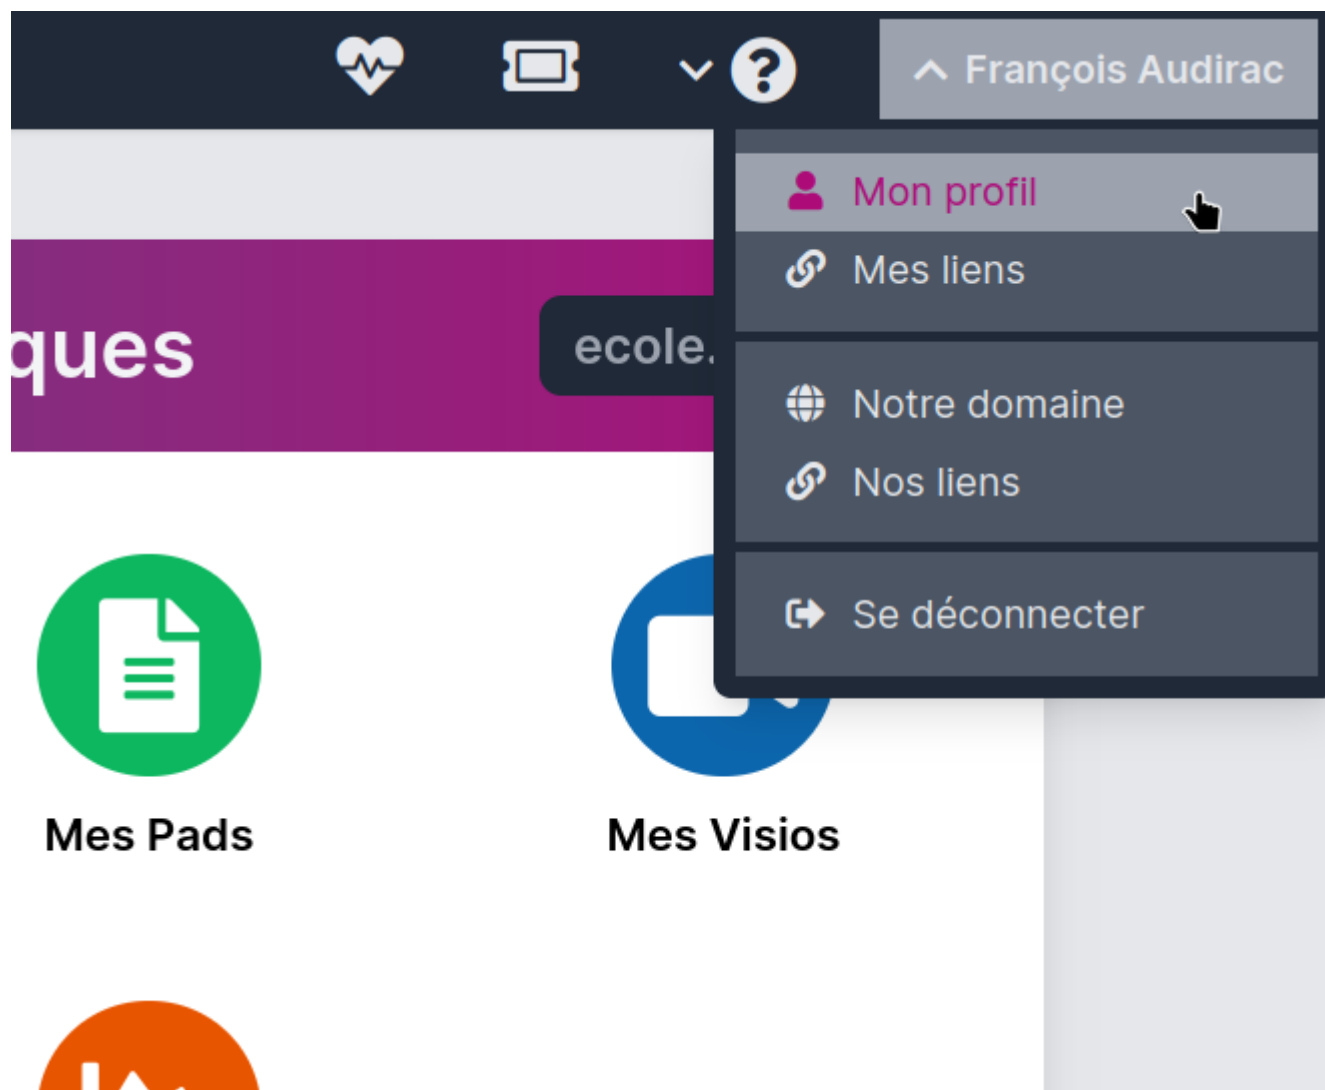

# Changer son look Zourit

Pour plus de personnalisation, Zourit vous propose de changer le style de vos icônes, voire de passer en mode sombre.

Survoler votre nom et cliquer sur **“Mon profil”**.

Dans la page suivante, vous pouvez choisir plusieurs thèmes de présentation et même activer le mode sombre.

Mode sombre

Choix du thème de la page d'accueil

<input type="radio"/>  Thème Classique	<input type="radio"/>  <b>Thème Bavard</b> Lorem ipsum dolor sit amet, consectetur adipiscing elit	<input type="radio"/>  <b>Thème Simple</b>
<input checked="" type="radio"/>  Thème Élegant	<input type="radio"/>  Thème Carbone	<input type="radio"/>  Thème David