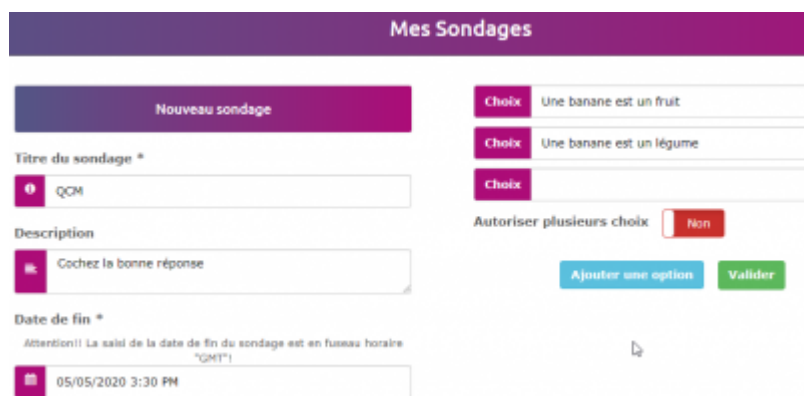

Créer un sondage

Pour créer vos sondages cliquez sur **Ajouter un sondage**

Sur la fenêtre qui s'ouvre à vous, vous pouvez remplir les champs en ajoutant des options si vous le souhaitez et autoriser ou non plusieurs choix possibles.

Bien ajouter la date de fin, une fois atteinte personne ne pourras voter après.

Puis appuyer sur **Validez**

Cliquez sur le menu déroulant pour accéder au sondage

From: <https://doc.zourit.net/> - Doc, doc Zourit ?