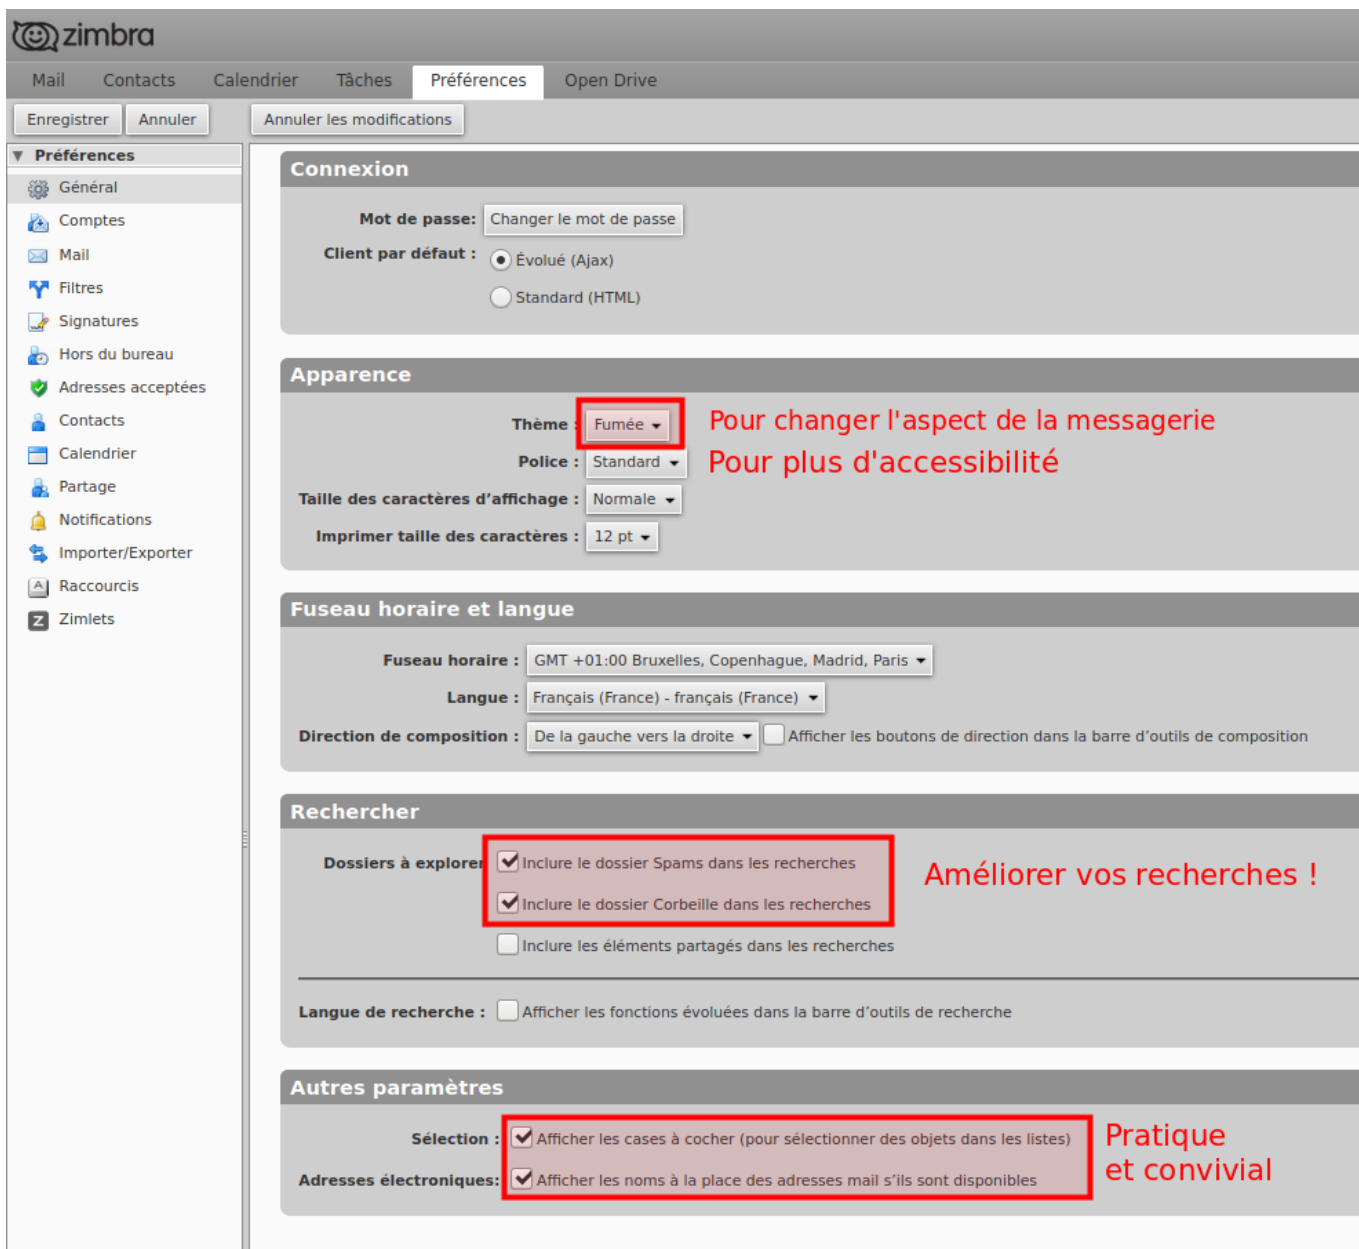

# Préférences Général

Vous pouvez ici choisir différents paramètres, en fonction de vos dites préférences.

Concernant l'onglet « **Rechercher** », vous pouvez choisir d'afficher les recherches de votre demande en tenant compte de vos dossiers **Corbeille et/ou Spam**.

Par exemple, lorsque vous procéderez à une recherche de mail reçu par un.e correspondant.e X, ces recherches tiendront compte des messages reçus (par X) et supprimés (encore disponibles dans la corbeille).