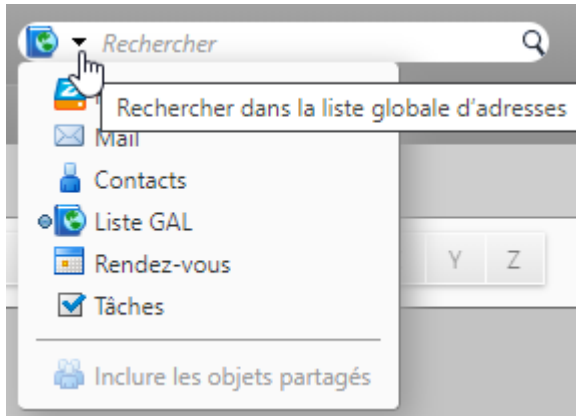

Rechercher des contacts

Vous pouvez faire vos recherches de contacts en haut à droite dans la barre de recherche en cliquant sur le menu déroulant pour choisir où rechercher.

Vous pouvez également inclure les objets partagés si vous disposez de contacts partagés pour élargir vos recherches.

Si vous recherchez souvent le même contact, vous pouvez l'enregistrer dans votre dossier de recherche et y avoir accès directement en cas de besoin.

En faisant une recherche la fenêtre suivante s'ouvre à vous, Cliquez sur **Enregistrer** en haut à droite et fermez la recherche.