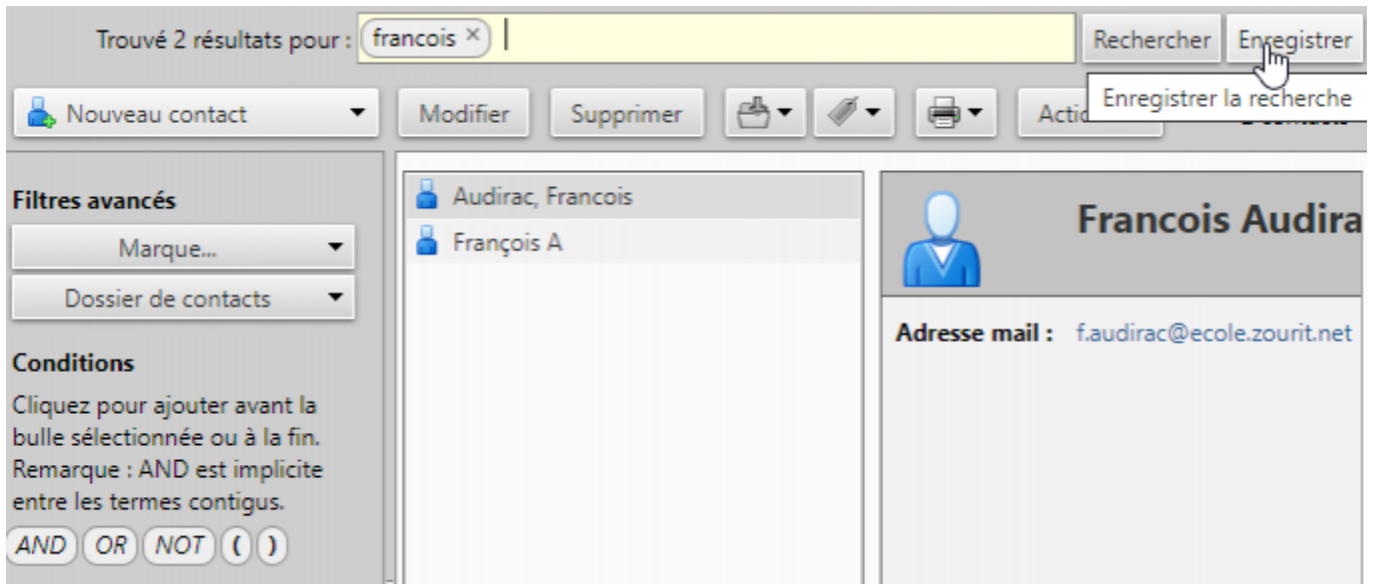

Rechercher des contacts

Vous pouvez faire vos recherches de contacts en haut à droite dans la barre de recherche en cliquant sur le menu déroulant pour choisir où rechercher.

Vous pouvez également inclure les objets partagés si vous disposez de contacts partagés pour élargir vos recherches.

Si vous recherchez souvent le même contact, vous pouvez l'enregistrer dans votre dossier de recherche et y avoir accès directement en cas de besoin.

En faisant une recherche la fenêtre suivante s'ouvre à vous, Cliquez sur **Enregistrer** en haut à droite et fermez la recherche.