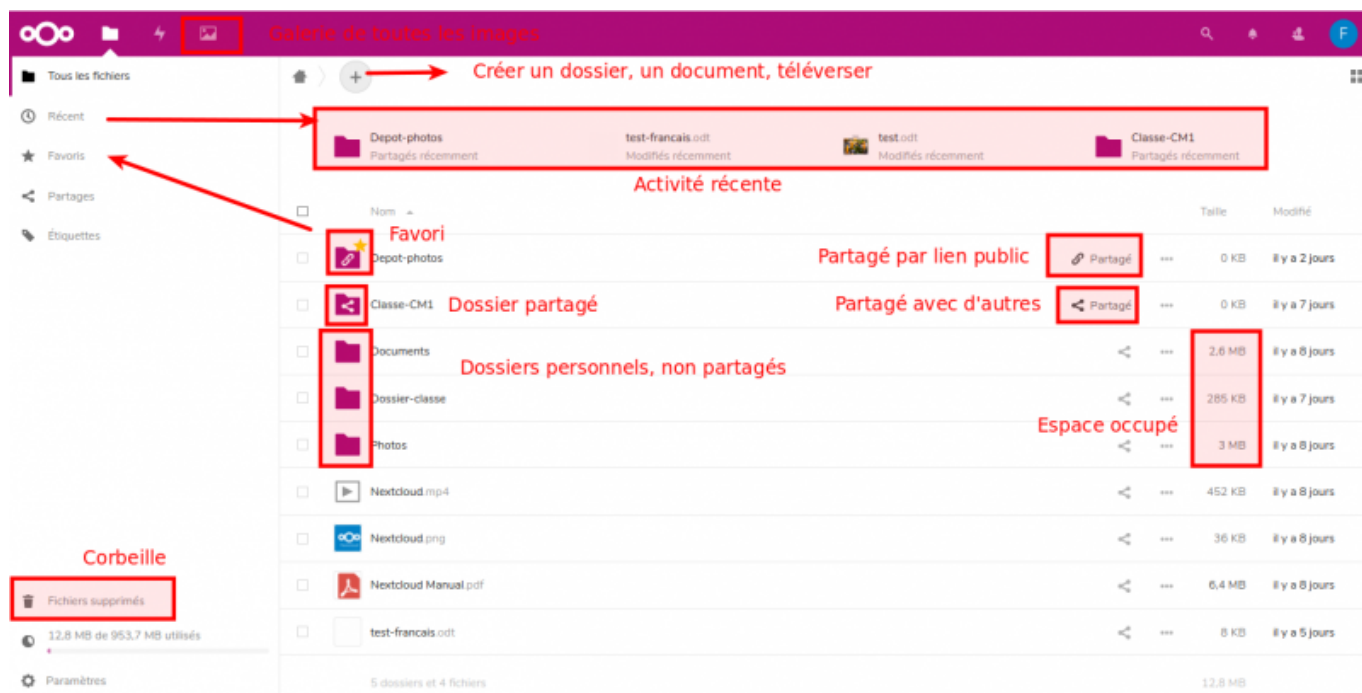

# L'interface du cloud

La connaissance de l'interface de votre cloud peut beaucoup vous aider à utiliser le cloud plus facilement et se retrouver en cas de confusion ou de mauvaise manipulation.

## Interface générale

Vous pouvez depuis cette interface :

- Parcourir des dossiers existants en cliquant dessus
- Créer des dossiers avec le “+”
- Ajouter des documents avec le “+”, puis “**Envoyer un fichier**”
- Partager des dossiers avec d'autres utilisateurs, des groupes avec l'icone de partage :
- Personnaliser votre profil en haut à droite

## Les liens à gauche

Les différents liens que vous avez à gauche de votre cloud vous donne un accès rapide à vos fichiers. Il faut y prêter attention.

**Tous les fichiers** : pour voir tous les fichiers que vous avez créés dans votre cloud