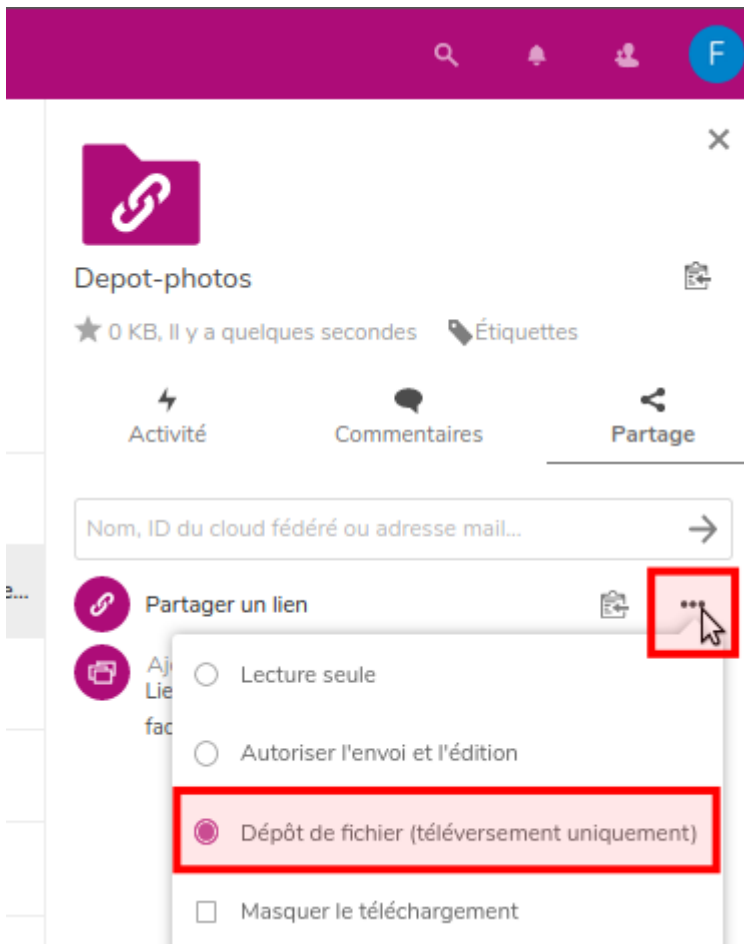

3) Partagez le dossier avec un lien public

Cliquer sur le “+” sur la ligne “Partager par lien public”

Choisir l'option “Dépôt de fichier (Téléversement uniquement)”

Ca y est, votre partage est créé ! Mais personne ne le connaît.

4) Diffusez le lien

Sur cette même page, cliquez sur le symbole “copier” pour copier le lien dans votre mémoire.

Il ne reste plus qu'à le coller dans un message pour le diffuser à votre entourage.

Grâce à ce lien ils pourront déposer des documents qui arriveront dans ce dossier, sans qu'ils puissent en consulter tout le contenu.