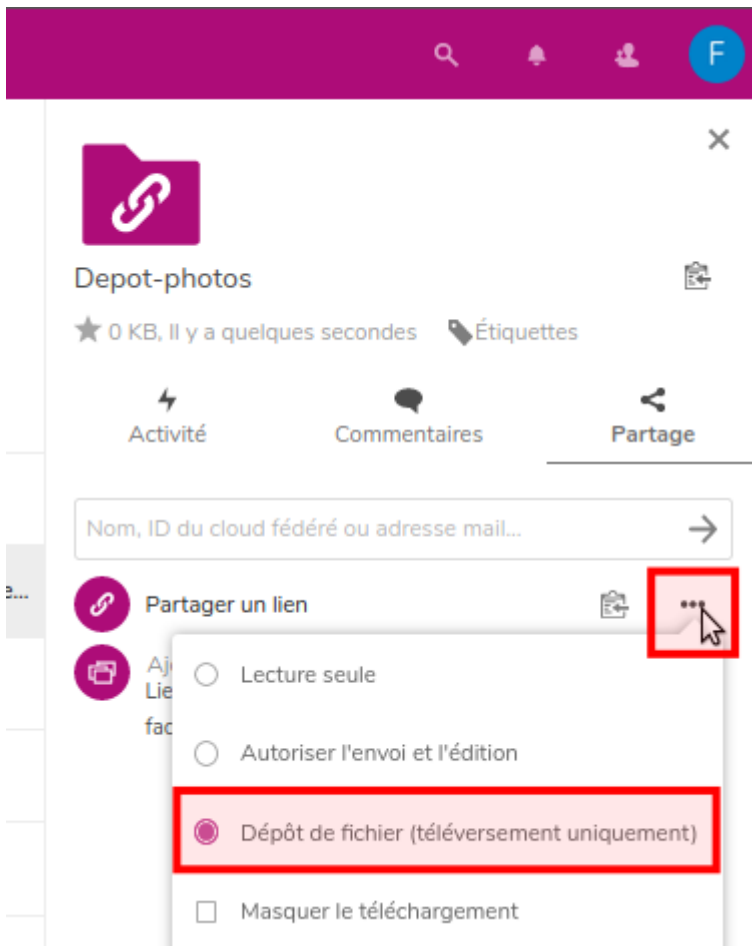

3) Partagez le dossier avec un lien public

Cliquer sur le “+” sur la ligne “Partager par lien public”

Choisir l'option “Dépôt de fichier (Téléversement uniquement)”

Ca y est, votre partage est créé ! Mais personne ne le connaît.

4) Diffusez le lien

Sur cette même page, cliquez sur le symbole “copier” pour copier le lien dans votre mémoire.

Il ne reste plus qu'à le coller dans un message pour le diffuser à votre entourage.

Grâce à ce lien ils pourront déposer des documents qui arriveront dans ce dossier, sans qu'ils puissent en consulter tout le contenu.