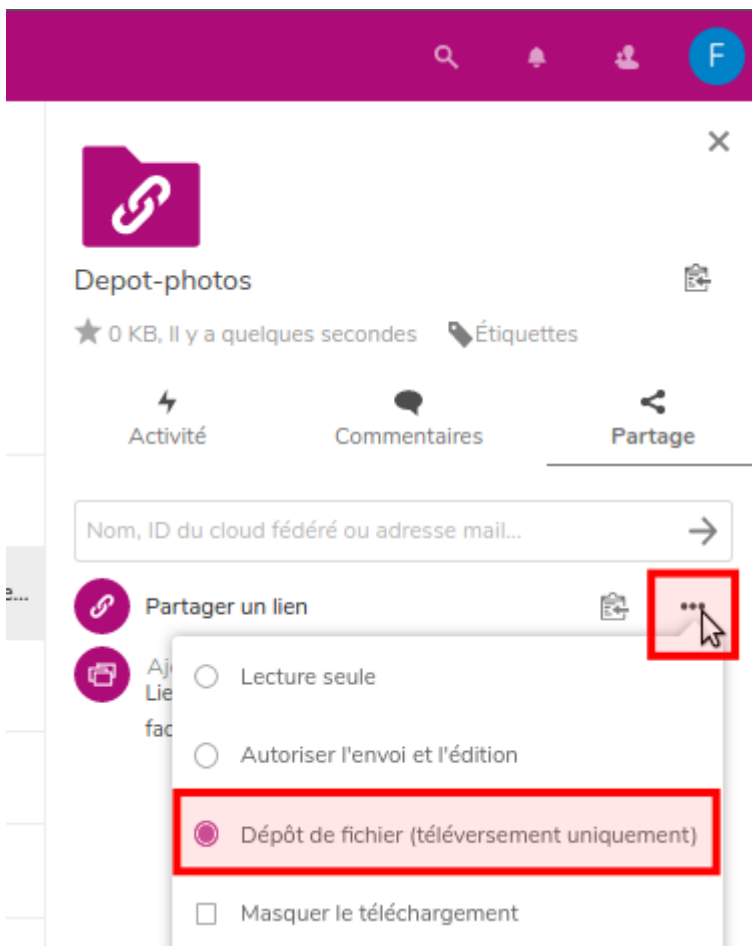

3) Partagez le dossier avec un lien public

Cliquer sur le “+” sur la ligne “Partager par lien public”

Choisir l'option “Dépôt de fichier (Téléversement uniquement)”

Ca y est, votre partage est créé ! Mais personne ne le connaît.

4) Diffusez le lien

Sur cette même page, cliquez sur le symbole “copier” pour copier le lien dans votre mémoire.

Il ne reste plus qu'à le coller dans un message pour le diffuser à votre entourage.

Grâce à ce lien ils pourront déposer des documents qui arriveront dans ce dossier, sans qu'ils puissent en consulter tout le contenu.