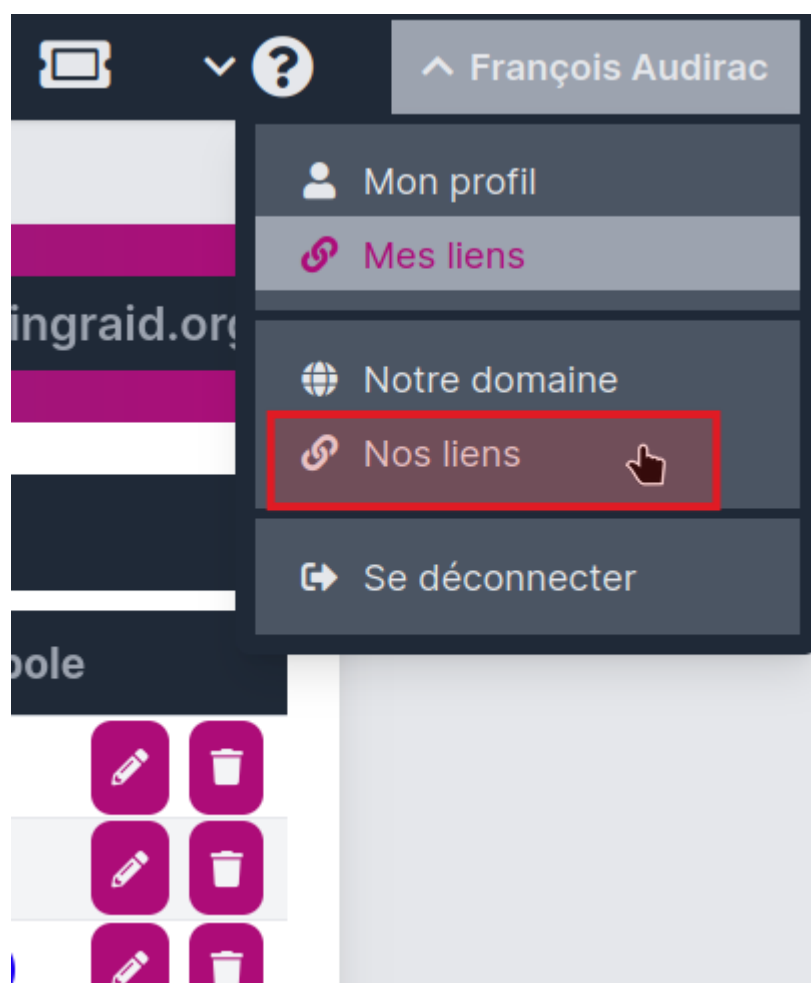

Personnaliser les liens de la page d'accueil

Zourit propose 2 blocs différents pour mémoriser des liens :

- Mes liens : qui sont uniquement visible par chaque utilisateur·rice et qu'il·elle peut personnaliser
- Nos liens : qui sont communs à tous·toutes les utilisateurs·rices de votre domaine Zourit et qui ne sont modifiables que par les administrateur·ice·s pour chaque domaine Zourit.

Pour modifier les liens de la page d'accueil, cliquer sur votre compte en haut à droite, puis "Nos liens" (ou Mes liens pour les liens personnels qui fonctionnent de la même manière)

L'interface vous propose une liste de liens existants si vous les avez créés.

Vous pouvez en Ajouter (avec le bouton en haut à gauche), en supprimer (avec la corbeille) ou en modifier (avec le crayon) en remplissant les champs nécessaires :

Créer un lien

virkingraid.org

Lien

Description