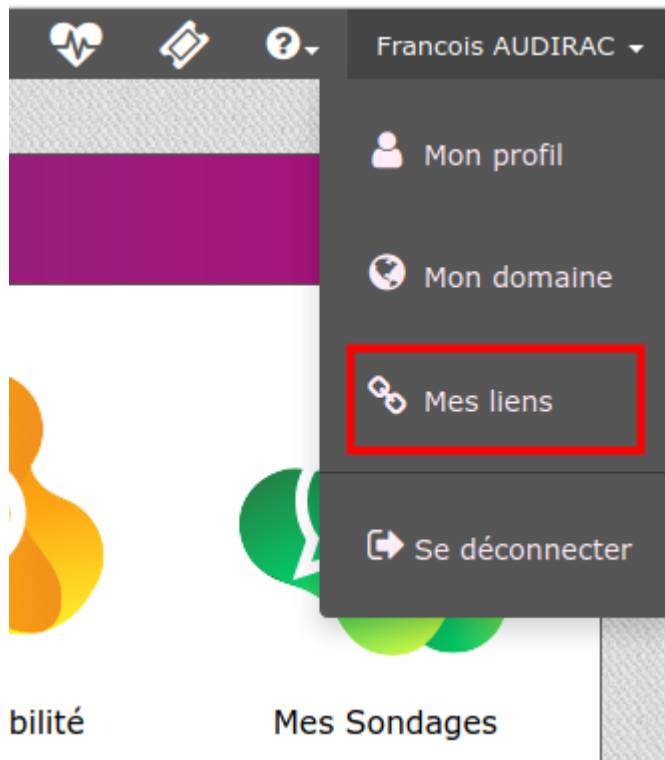

Personnaliser les liens de la page d'accueil

Attention, seul·e·s les administrateur·ice·s peuvent modifier les liens qui sont propres à chaque domaine Zourit.

Pour modifier les liens de la page d'accueil, cliquer sur votre compte en haut à droite, puis "Mes liens".

L'interface vous propose une liste de liens existants.

A screenshot of the 'Liens du domaine ar44.fr' page. The page has a purple header with a back arrow and the title 'Liens du domaine ar44.fr'. Below the header is a button labeled 'Créer un nouveau lien'. The main content is a table with three columns: 'Lien', 'Description', and 'URL'. Each row represents a link and includes 'Modifier' and 'Supprimer' action buttons.