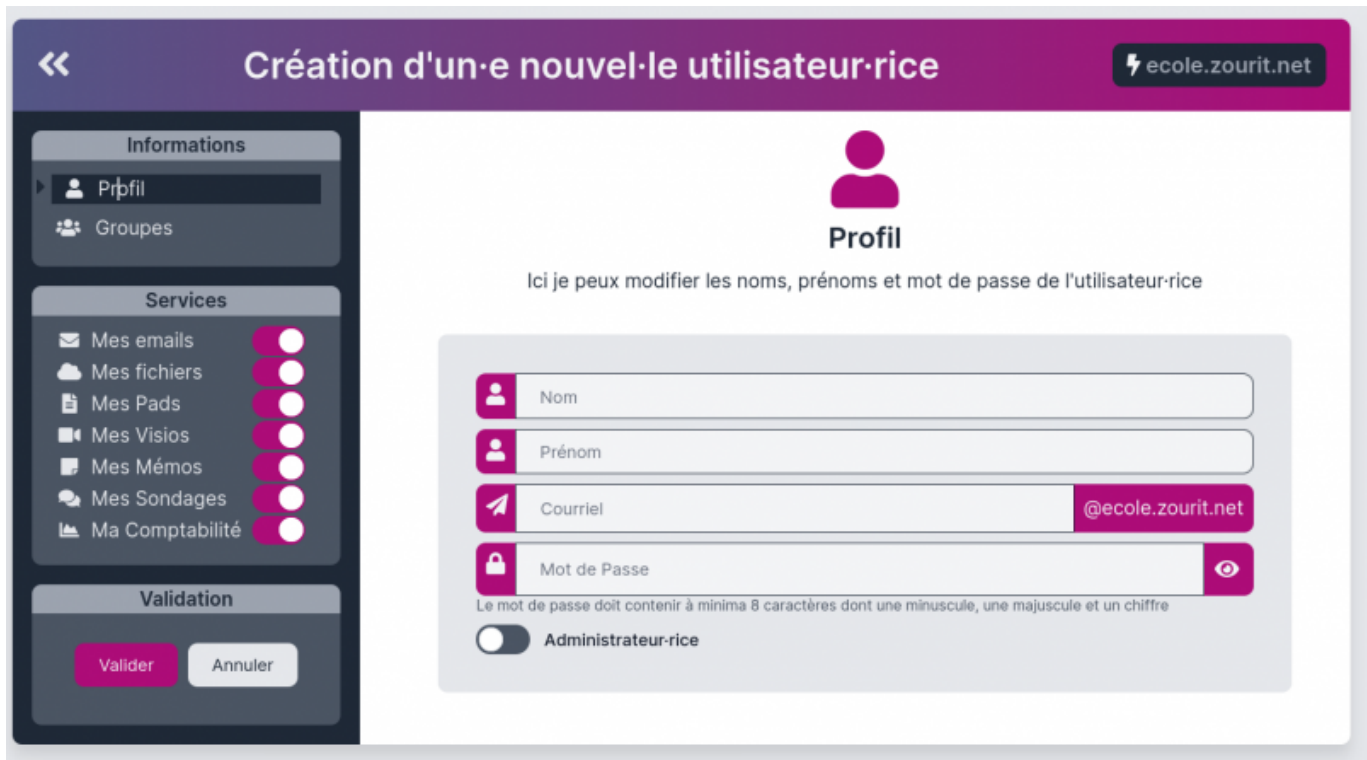

Ajout d'un groupe

Cliquer sur **Gestion des groupes**, puis **Ajouter un groupe**.

Créer un nom et choisissez les personnes à y associer avec “+” et cliquer sur **Ajouter**.